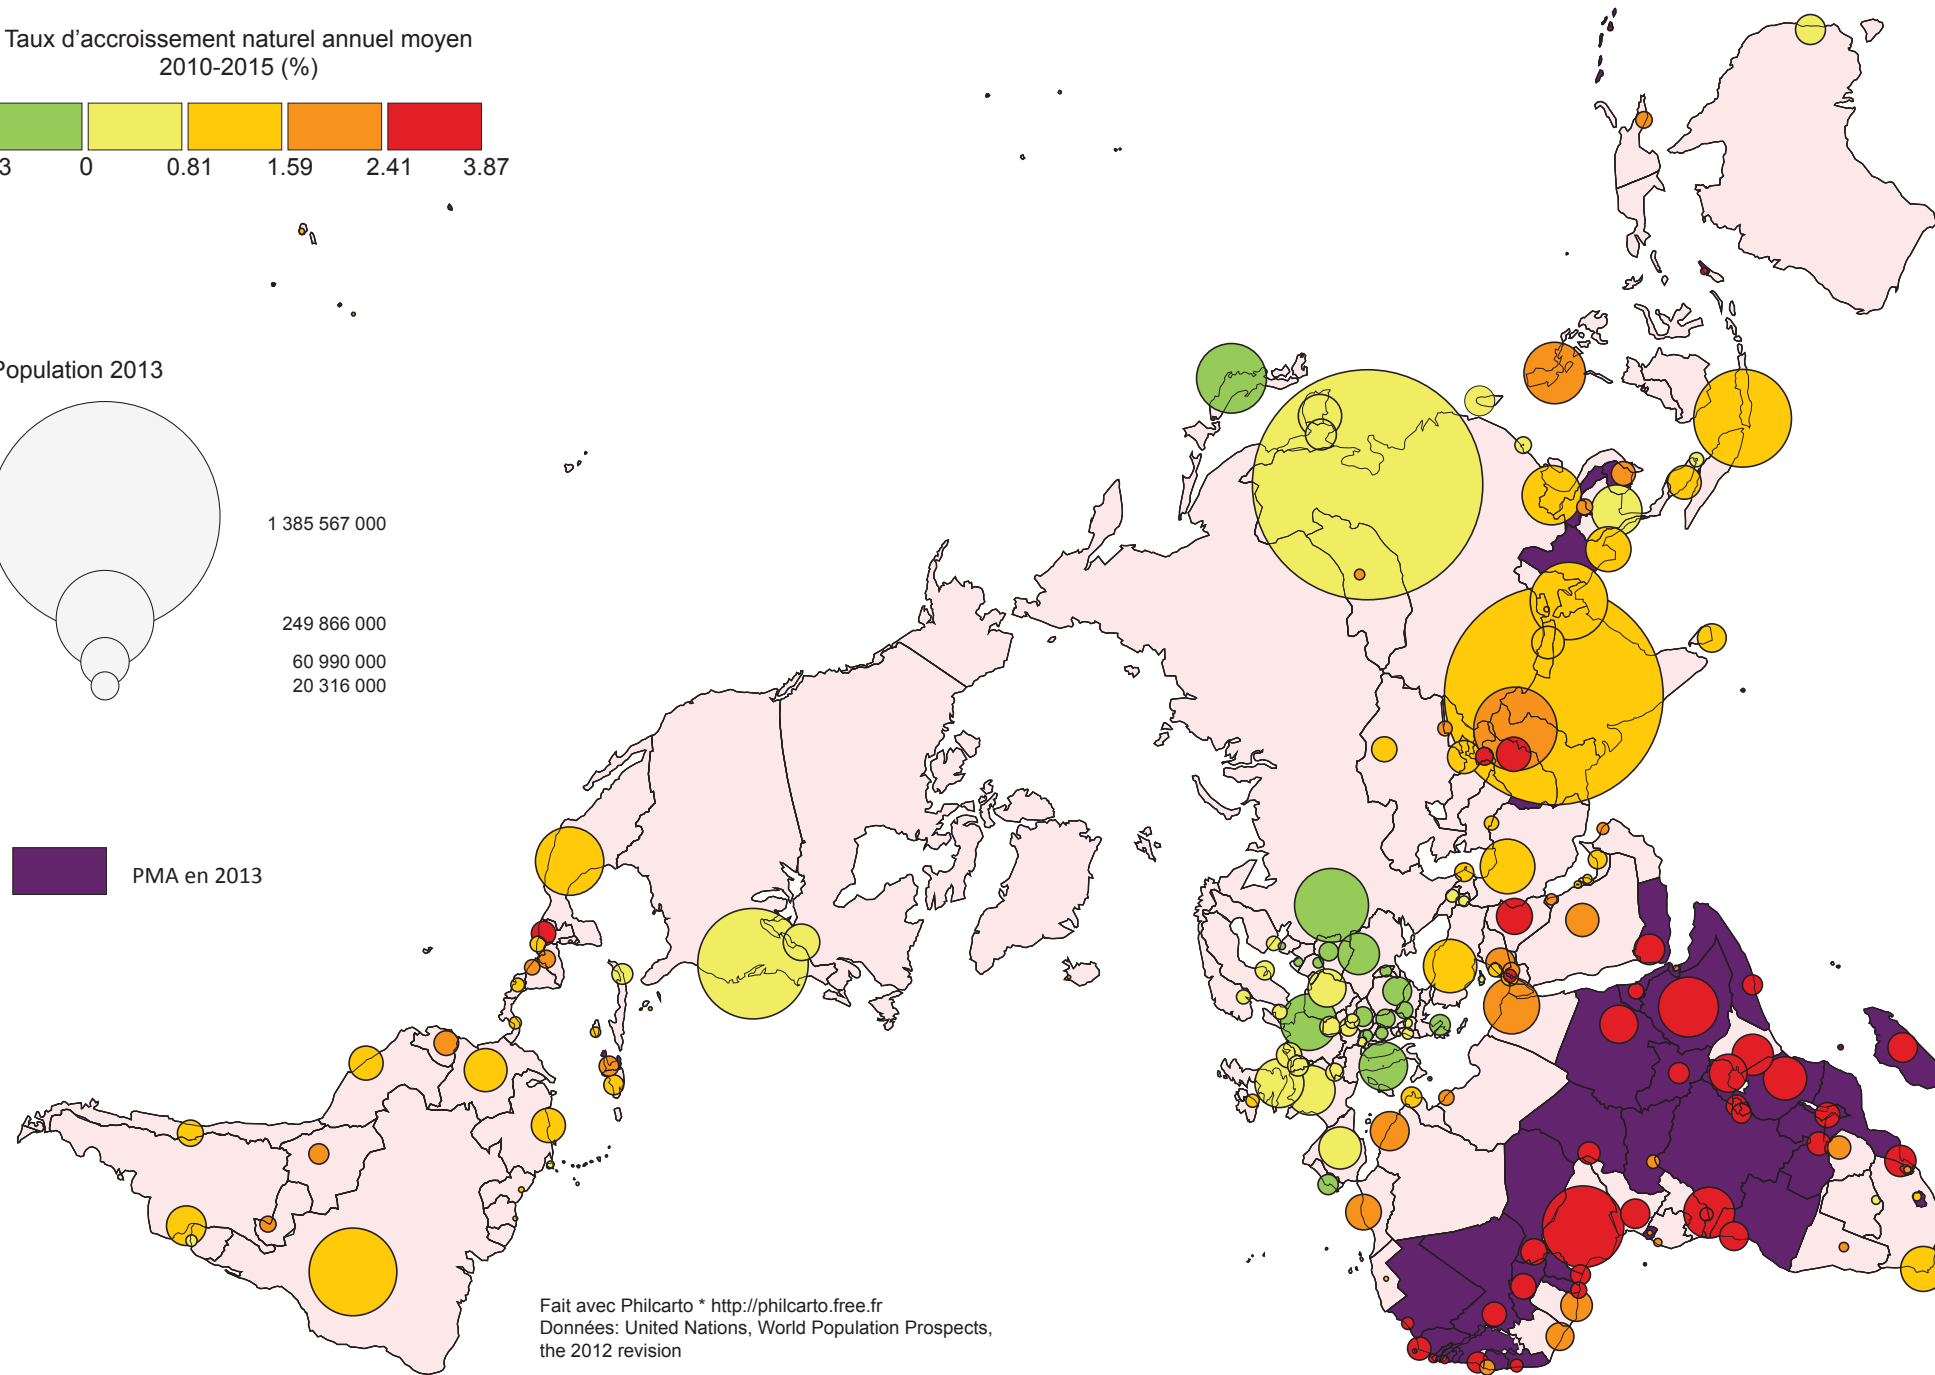

LA CROISSANCE NATURELLE DES POPULATIONS

Taux d'accroissement naturel annuel moyen
2010-2015 (%)

Population 2013

PMA en 2013

Fait avec Philcarto * <http://philcarto.free.fr>
Données: United Nations, World Population Prospects,
the 2012 revision