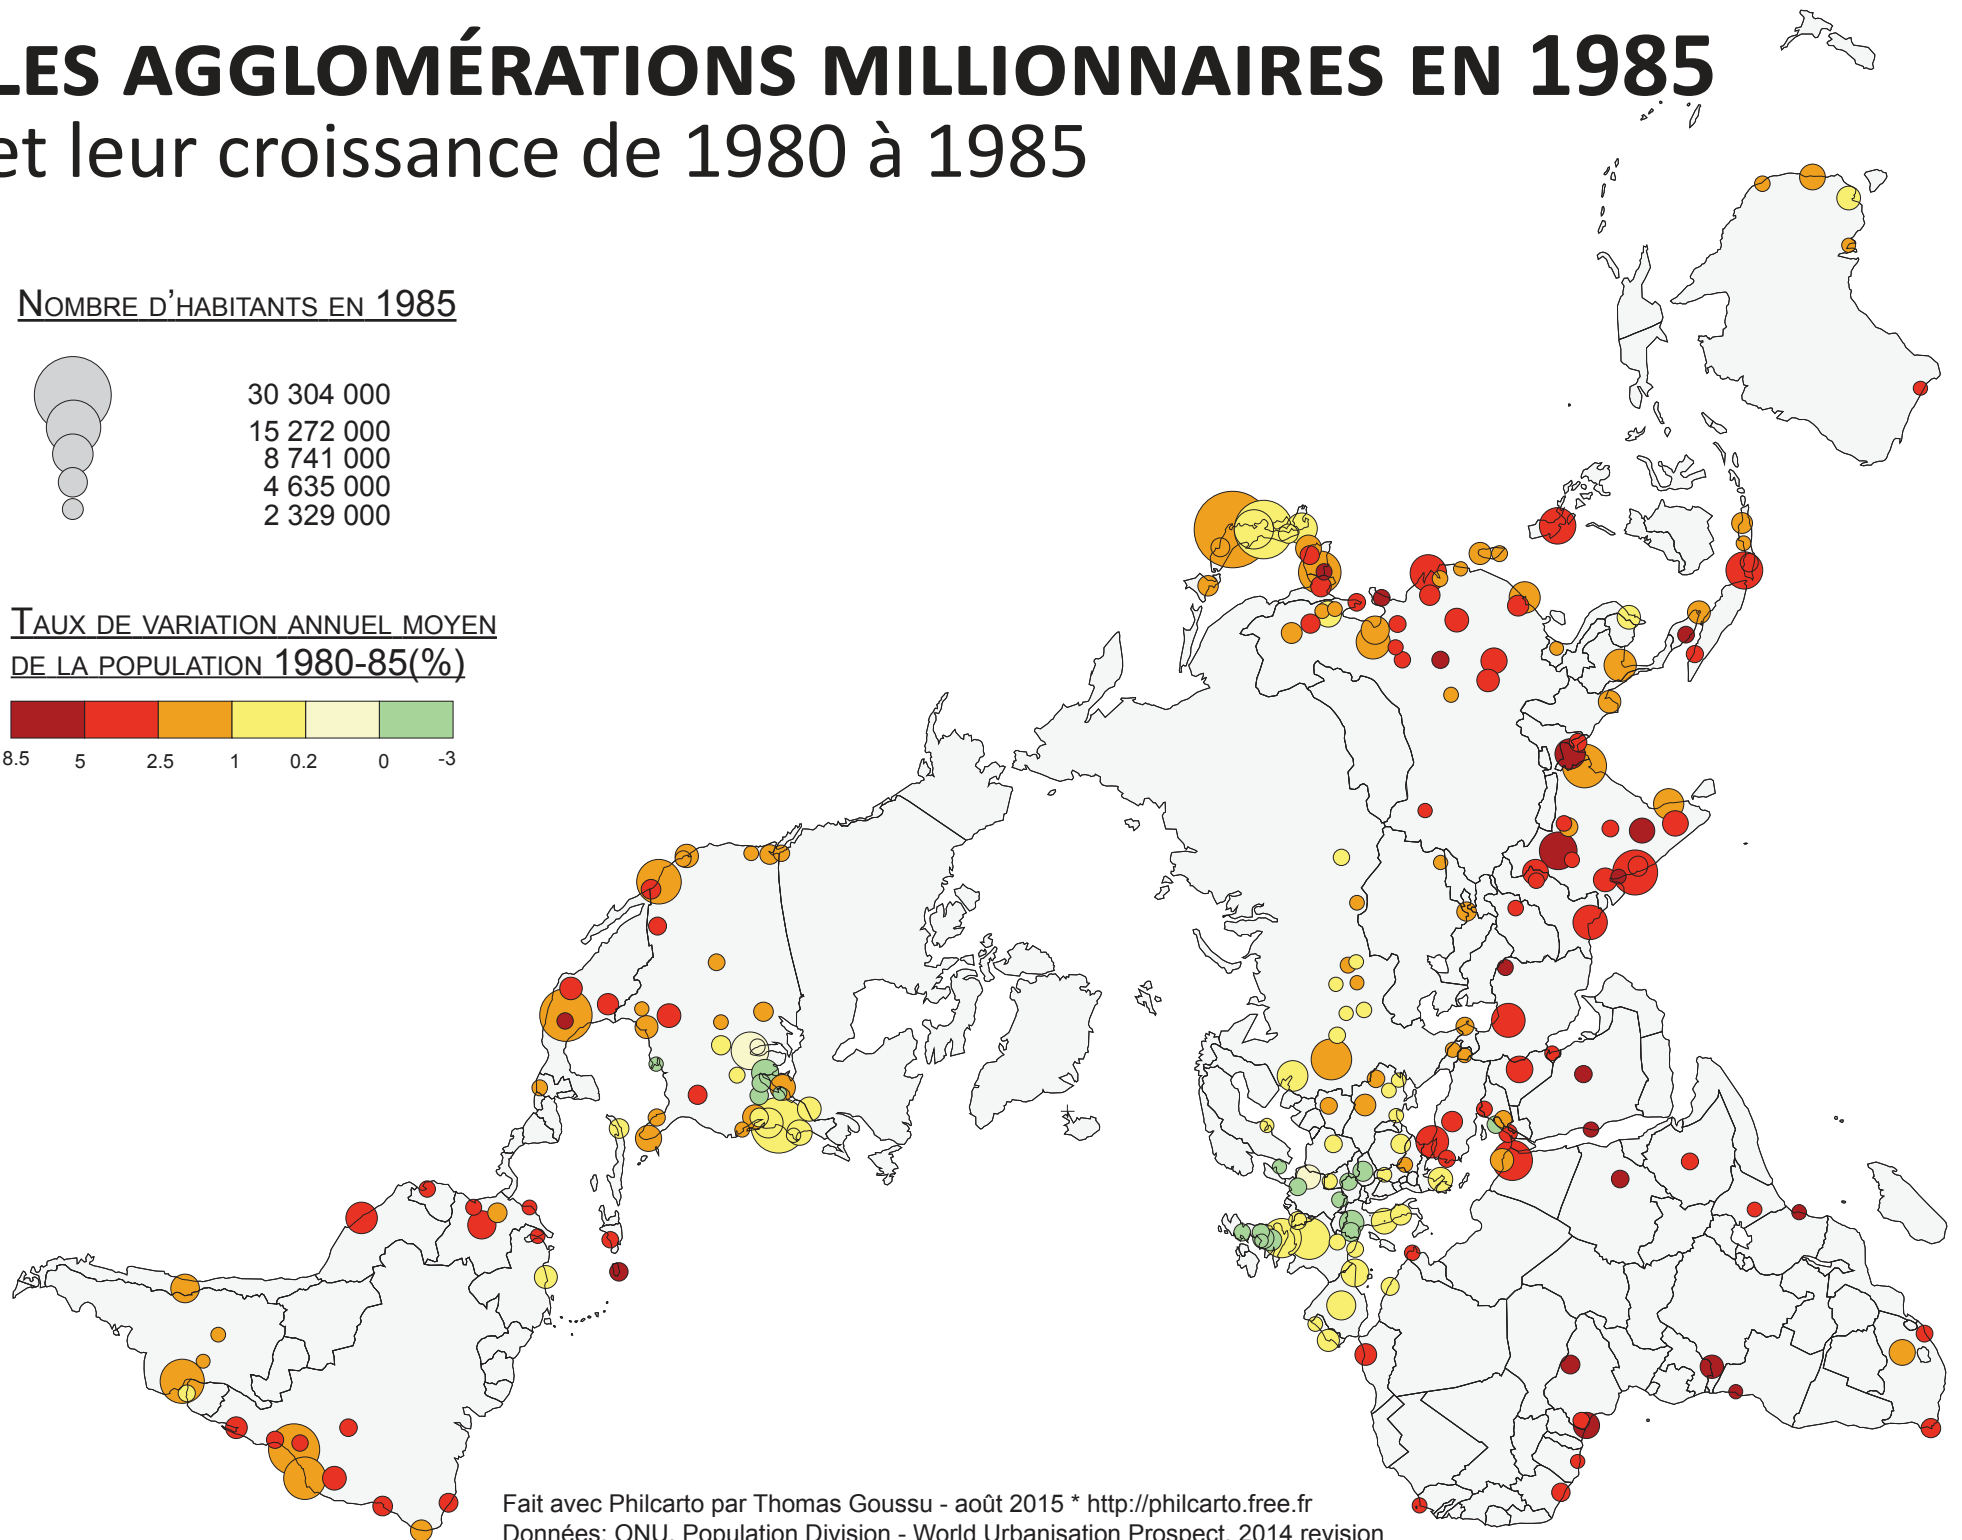

LES AGGLOMÉRATIONS MILLIONNAIRES EN 1985

et leur croissance de 1980 à 1985

NOMBRE D'HABITANTS EN 1985

30 304 000
15 272 000
8 741 000
4 635 000
2 329 000

TAUX DE VARIATION ANNUEL MOYEN
DE LA POPULATION 1980-85(%)